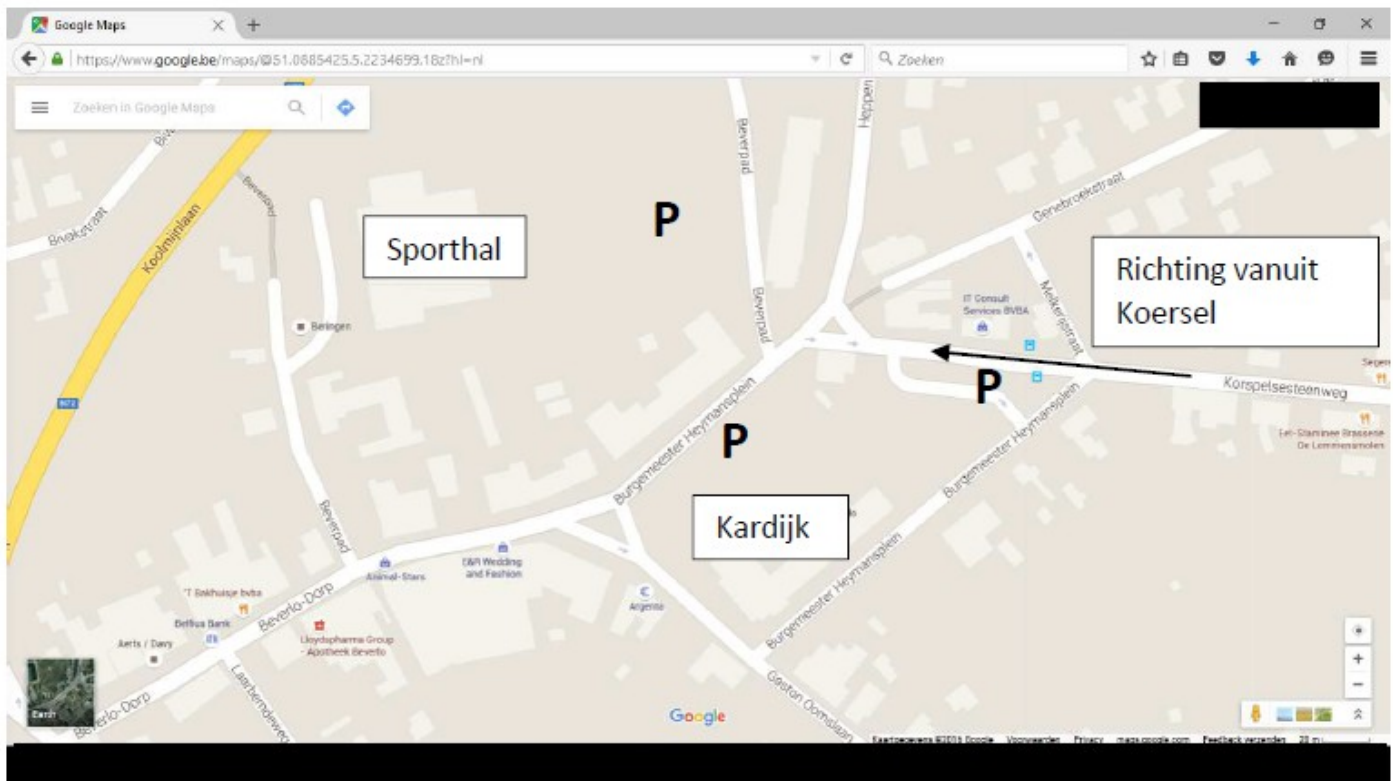

EETDAG 5 MAART 2016 – KARDIJK BEVERLO

Beste,

Zoals we eerder aankondigden, gaat dit jaar de eetdag van SBS Koersel door in de KARDIJK te Beverlo.
Hierbij sturen wij nogmaals de adres gegevens door:

KARDIJK
Burgemeester Heymansplein 14
3581 Beverlo

Vanuit de school, rijdt u richting Korspel (rechtdoor aan de rotonde in Koersel), deze weg blijft u volgen voor ongeveer 4 km en dan maakt de weg een scherpe bocht naar links. U blijft de weg volgen (over spoorweg) en na ongeveer 1,5 km kunt aan de linkerkant de Kardijk zien.

Hieronder kunt u ook een kaart vinden waarop de parkeermogelijkheden staan aangeduid (P).

Tot dan!

De ouderraad
www.opv-koersel.be
voorzitter@opv-koersel.be